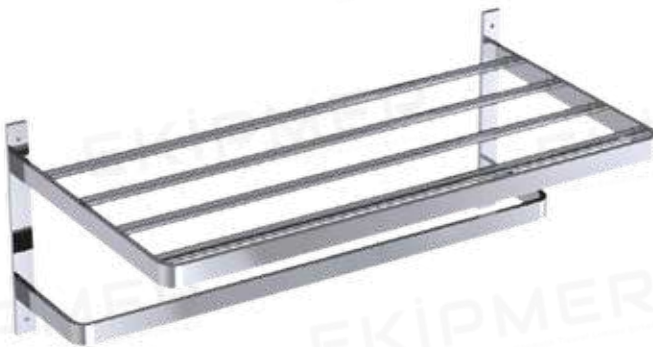

BTH-1505

Renk Alternatifi | Color Option

BTH-1506
SİYAH | BLACK

Pirinç Malzeme
Brass Material

15x15 CM
İKİLİ KÖŞE SÜNGERLİK
DOUBLE WIRE BASKET CORNER FIXED

BTH-1403

304 Paslanmaz Malzeme
304 Stainless Material